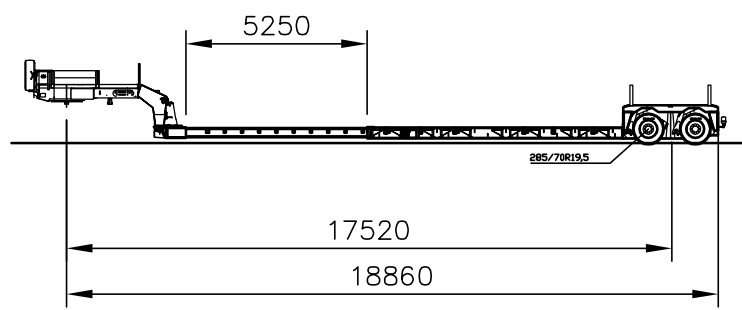

Uitschuifstappen		
Nr	L	mm
1	500	mm
2	1000	mm
3	1500	mm
4	2000	mm
5	2500	mm
6	3000	mm
7	3500	mm
8	4000	mm
9	4500	mm
10	5000	mm
11	5250	mm
12	-	mm

ALL RIGHTS RESERVED REPRODUCTION OR DISCLOSURE TO THIRD PARTIES OF THIS DOCUMENT OR ANY PART THEREOF IS NOT PERMITTED, EXCEPT WITH THE PRIOR AND EXPRESS WRITTEN PERMISSION OF ROYAL NOOTEBOOM TRAILERS B.V. WIJCHEN, HOLLAND.		TOLERANTIE Wanneer geen tolerantie aangegeven geldt ± 1mm	
DATUM	19/10/06	EURO-53-02 (P)	
GET.	HGER	XMREUR00060000919	
GEC.			
 WIJCHEN HOLLAND	OPMERKING	ACUUT VAN	2448176
	Handbesturing	TEK.LIJST	
		SCHAAL	1:75
			TEK.NR: 2448180
WIJZIGING		PAR.	DATUM
			WIJZ.LTR